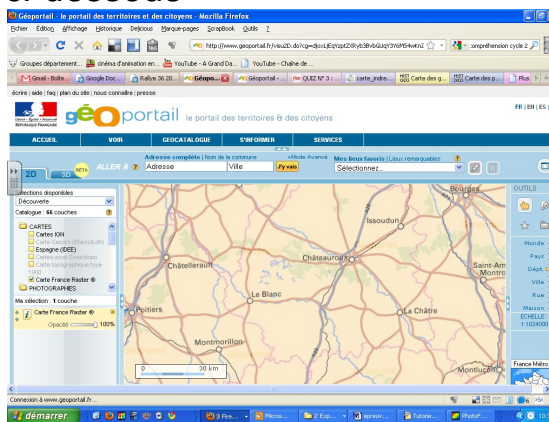

## Etape 2 : L'eau qui coule

Les cours d'eau de l'Indre

- a) Des liens pour découvrir
- [Les principaux fleuves en France](#)
  - [Les cours d'eau en France](#)
  - [Les cours d'eau dans l'Indre](#)

b) [Des quiz](#) pour tester tes connaissances

c) Une épreuve T.I.C.E ci-dessous

- En utilisant le site [Géoportail](#), retrouve le cours d'eau le plus proche de ton école (voir l'aide page suivante).
- Recherche le cours d'eau plus important dont cette rivière est l'affluent.

## Aide pour l'utilisation du site Géoportail

2) Déplace-toi ensuite sur la carte (en maintenant le clic gauche de la souris enfoncé) pour chercher le cours d'eau qui passe à proximité.

Tu peux agir sur l'échelle (curseur vertical à droite).