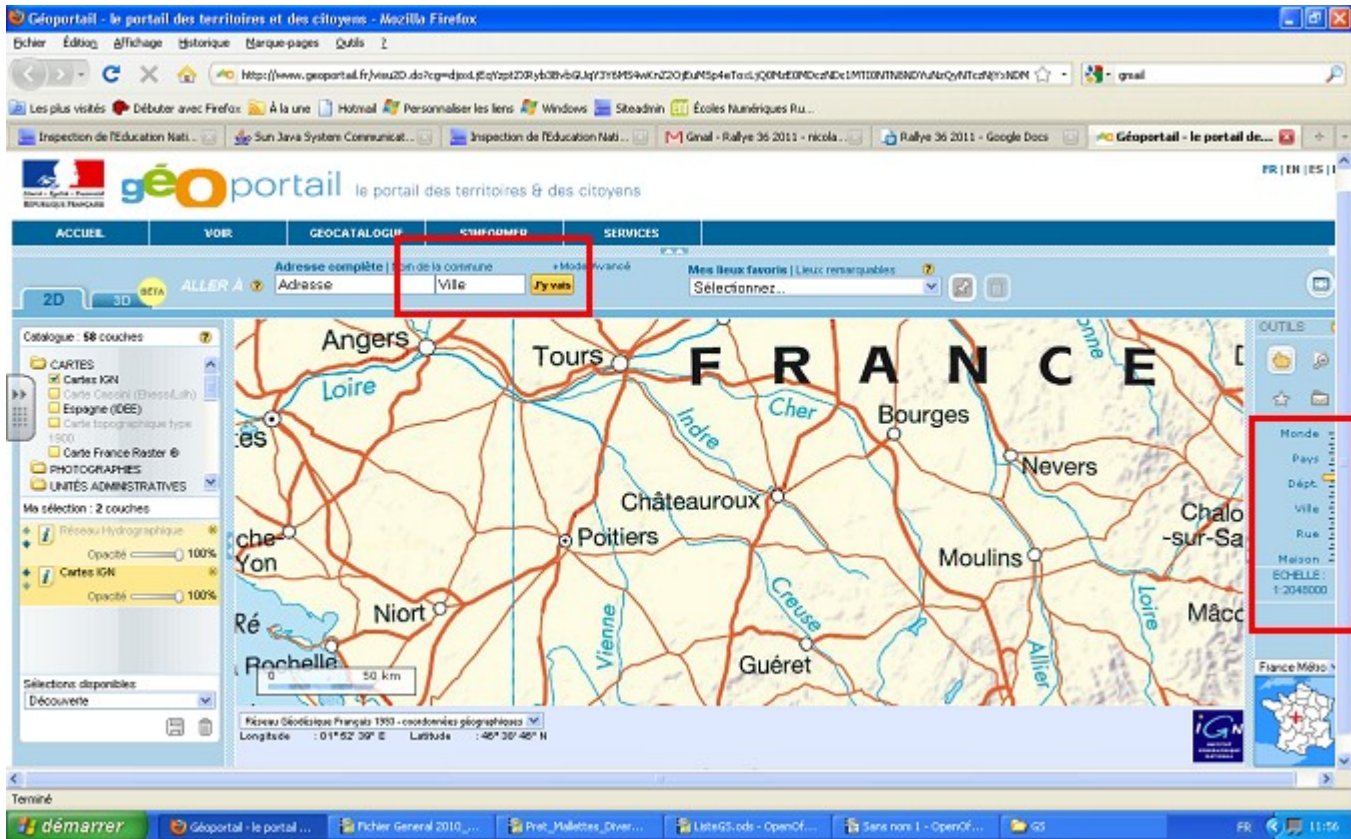

## Etape 2 : L'eau qui coule

Les cours d'eau de l'Indre

- a) Des liens pour découvrir
- [Les principaux fleuves en France](#)
  - [Les cours d'eau en France](#)
  - [Les cours d'eau dans l'Indre](#)

b) [Des quiz](#) pour tester tes connaissances

c) Une épreuve T.I.C.E ci-dessous

- En utilisant le site [Géoportail](#), retrouve le cours d'eau le plus proche de ton école (voir l'aide page suivante).
- Recherche le cours d'eau plus important dont cette rivière est l'affluent.

## Aide pour l'utilisation du site Géoportail

2) Déplace-toi ensuite sur la carte (en maintenant le clic gauche de la souris enfoncé) pour chercher le cours d'eau qui passe à proximité.

Tu peux agir sur l'échelle (curseur vertical à droite).