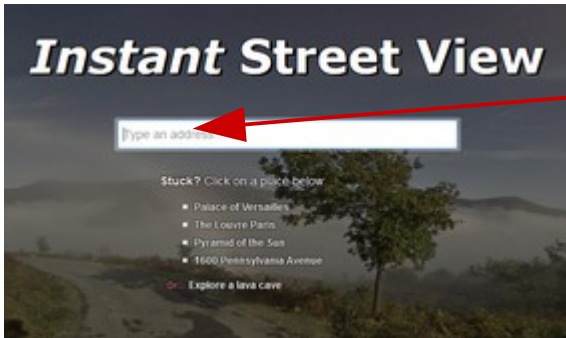

Utiliser Street View

► Se rendre sur le site suivant : [StreetView](#)

► Pour se rendre à l'endroit désiré, 2 choix de saisie sont possibles :

- Saisir le nom de la ville, du monument, une adresse...

- Saisir les coordonnées GPS

► La page s'affiche automatiquement :

Pour zoomer sur un détail

Plan du lieu demandé

► On peut ensuite se déplacer (virtuellement) en utilisant les boutons < et >.

Le petit bonhomme orange se déplace en même temps sur le plan pour indiquer la position.